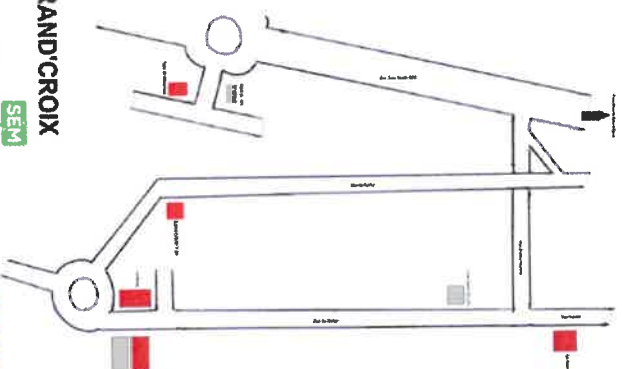

# Infos Pratiques

27 Rue Sauzéea

à La Grand-Croix  
04 77 73 67 27

Ouverture du secrétariat

Du lundi au jeudi

de 9h à 12h et de 14 à 17h

[www.centresocial-lagrandcroix.fr](http://www.centresocial-lagrandcroix.fr)  
[accueil.centresocial@hotmail.fr](mailto:accueil.centresocial@hotmail.fr)